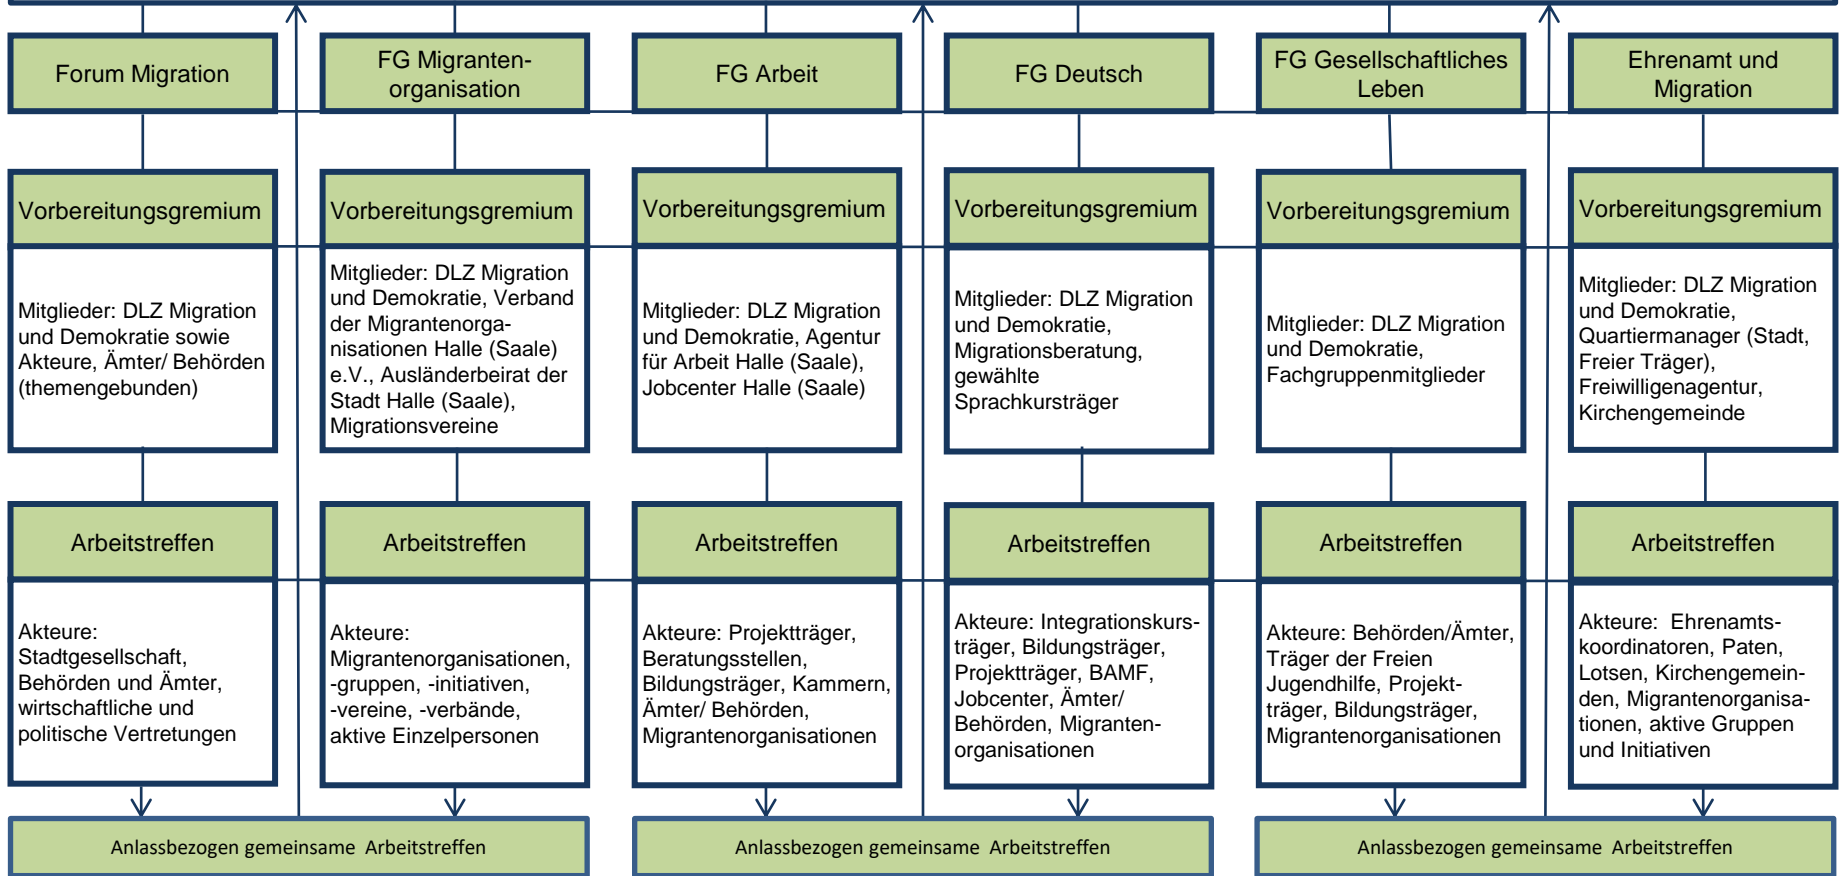

# Netzwerk für Migration und Integration Stadt Halle (Saale)

Steuerungsgruppe

Leiterin: Beauftragte für Migration und Integration

Mitglieder: IntegrationskoordinatorInnen sowie Behörden/ Ämter, Migrantenorganisationen (themengebunden)

Erarbeitete Anforderungen aus den Fachgruppen werden in Arbeitspaketen an die Steuerungsgruppe übermittelt. Die Arbeitspakete können von der Steuerungsgruppe und den Fachgruppen dynamisch verändert und angepasst werden.